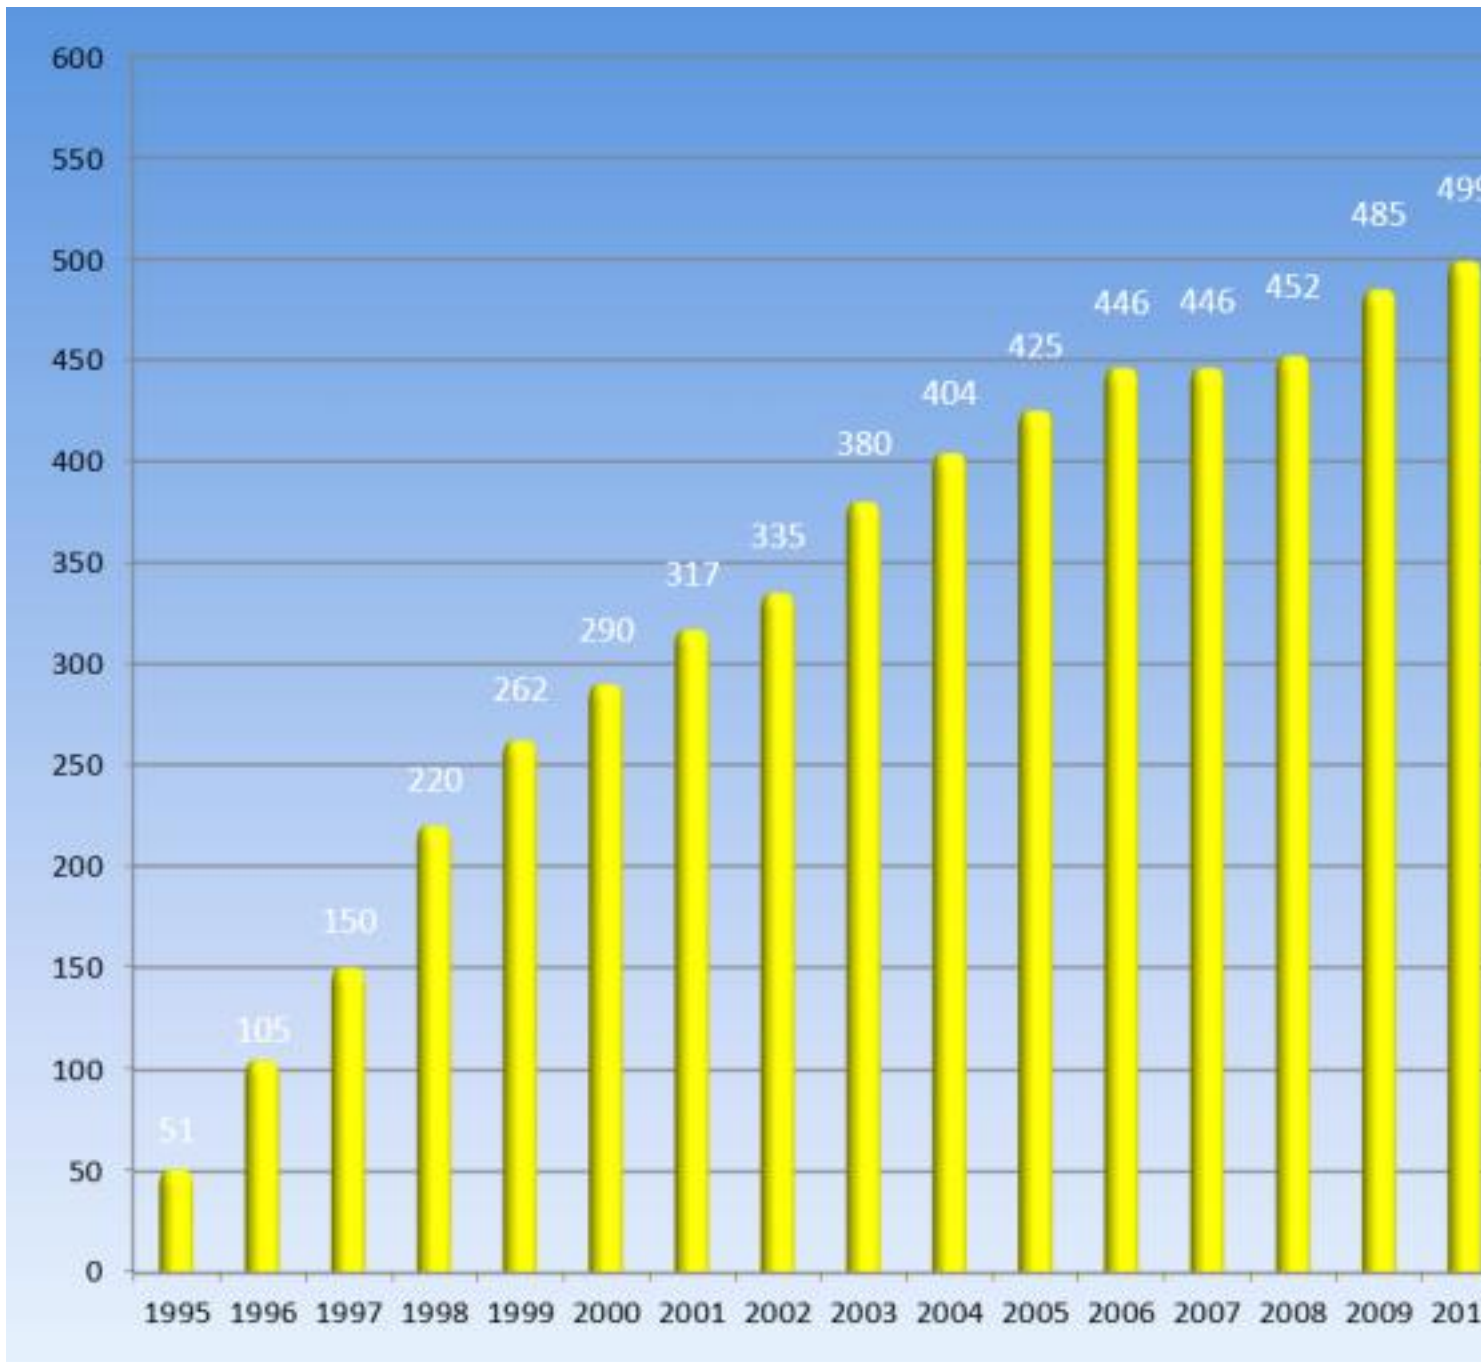

Die Mitglieder

Interessiert an einer Mitgliedschaft?

Der Mitgliedsbeitrag beträgt 24 €/Jahr, eine Ermäßigung ist möglich.

Hier geht es zum [Download der Beitrittserklärung](#) mit allen notwendigen Informationen.

Mitgliederentwicklung der VHD:

Die Zahl der Mitglieder im VHD steigt kontinuierlich und betrug am 31.12.2017 **607** Mitglieder.

Hier die Entwicklung seit Gründung in 1995:

Wo wohnen die Haus- und Hobbybrauer?

Die Wohnorte der Haus- und Hobbybrauer sind über die gesamte Bundesrepublik verteilt. Unten findet ihr dazu ein Diagramm.

Und 5 Mitglieder kommen aus Österreich und 1 Mitglied aus der Schweiz.