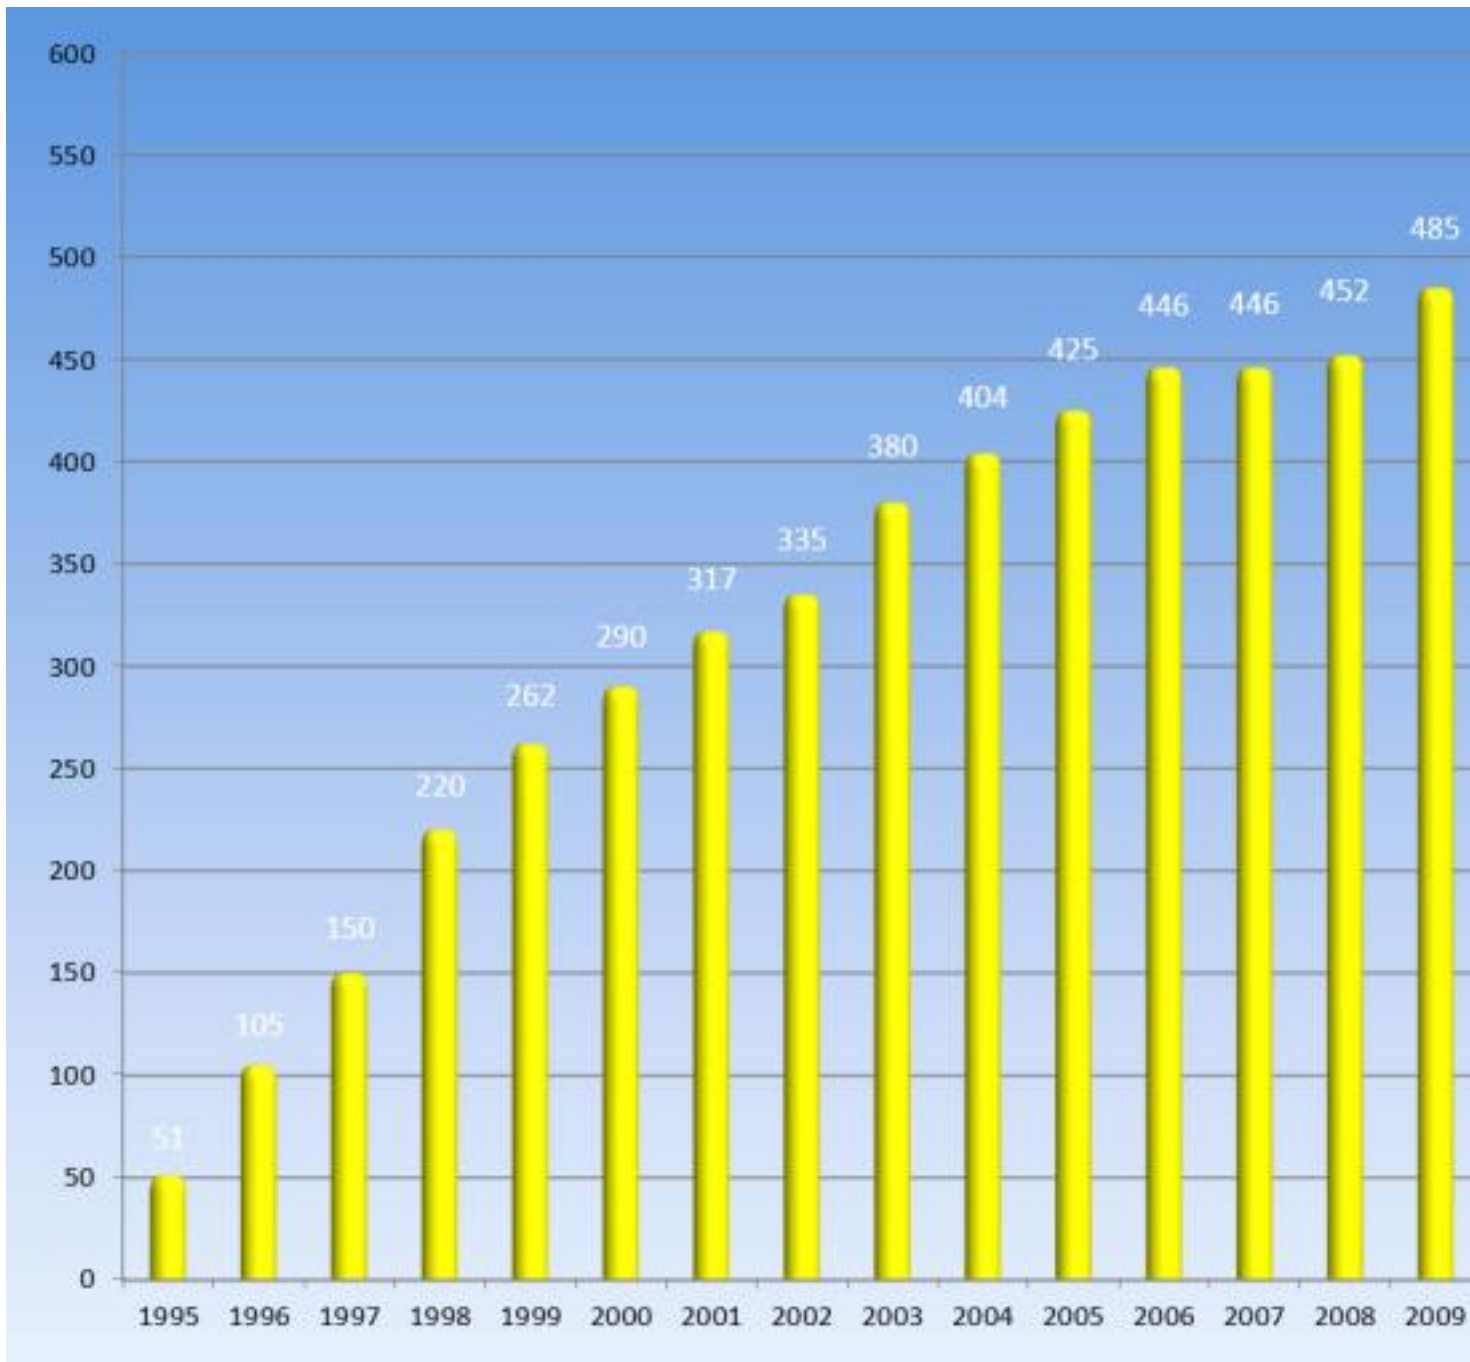

Herkunft unserer Mitglieder: