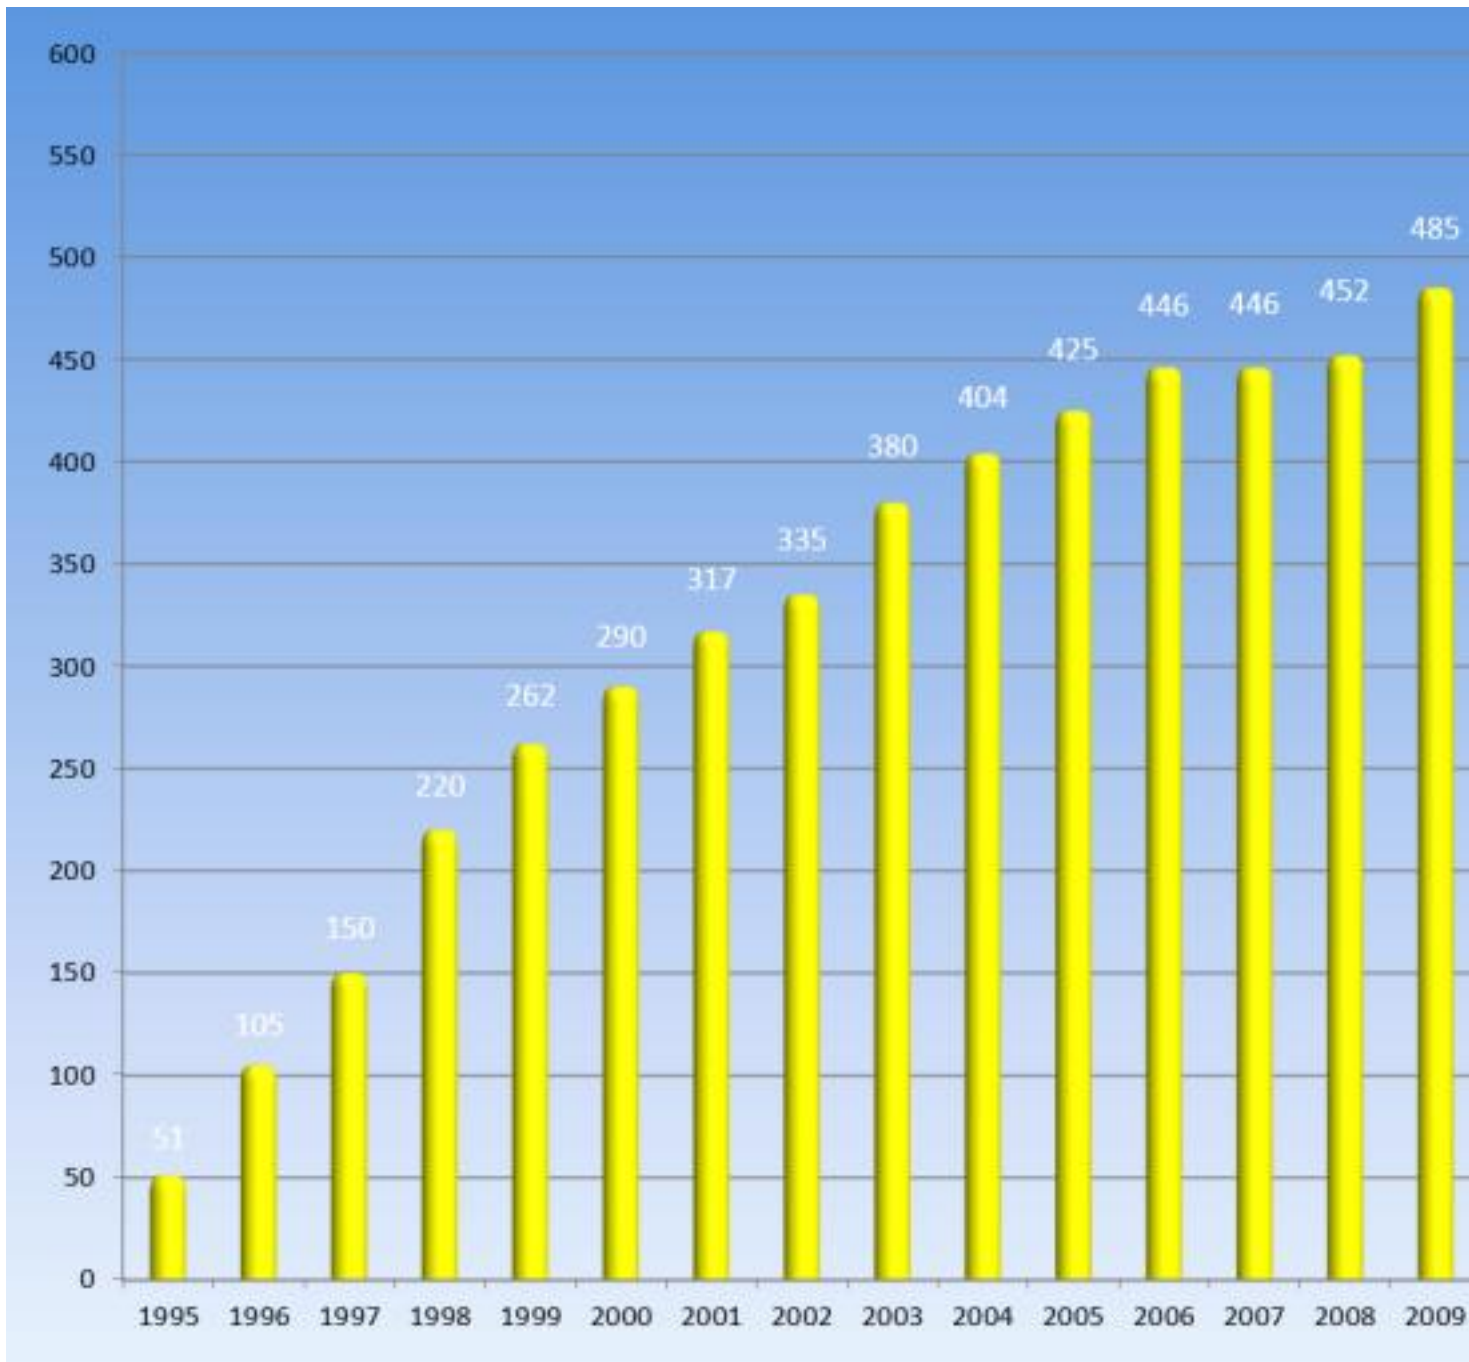

Die Mitglieder

Wo wohnen die Haus- und Hobbybrauer?

Die Wohnorte der Haus- und Hobbybrauer sind über die gesamte Bundesrepublik verteilt.

4 Mitglieder kommen aus Österreich und 1 Mitglied aus der Schweiz.

Interessiert an einer Mitgliedschaft?

Der Mitgliedsbeitrag beträgt 24 €/Jahr, eine Ermäßigung ist möglich.

Hier geht es zum [Download der Beitrittserklärung](#)

Mitgliederentwicklung der VHD:

Herkunft unserer Mitglieder: